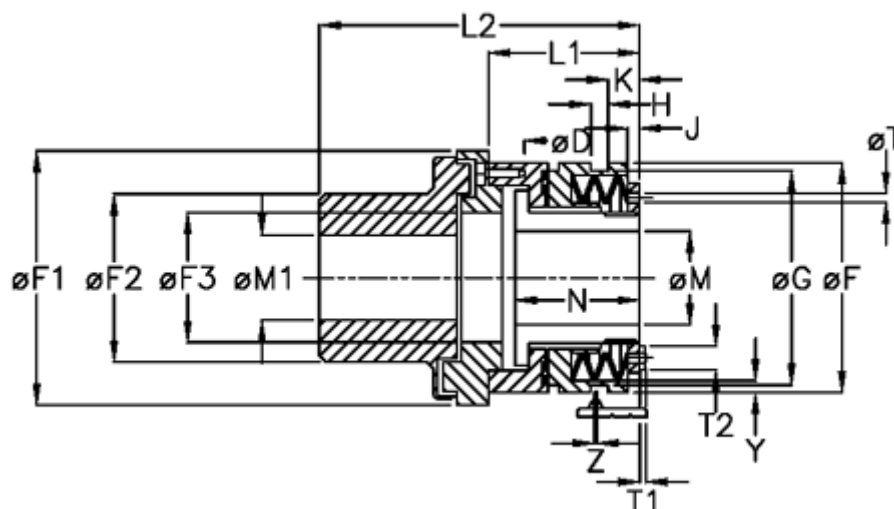

Varenummer: 46914543

Beskrivelse: Sikkerhedskobling Safeguard D 45 L

## Mål

D = 6xM8

F = 120

F1 = 128

F2 = 90

F3 = 70

G = 112.0

H = 10

J = 8.5

K = 20.0

L1 = 78.0

L2 = 176.0

M1 max = 60

M max = 45

M min = 18

T1 = 4.0